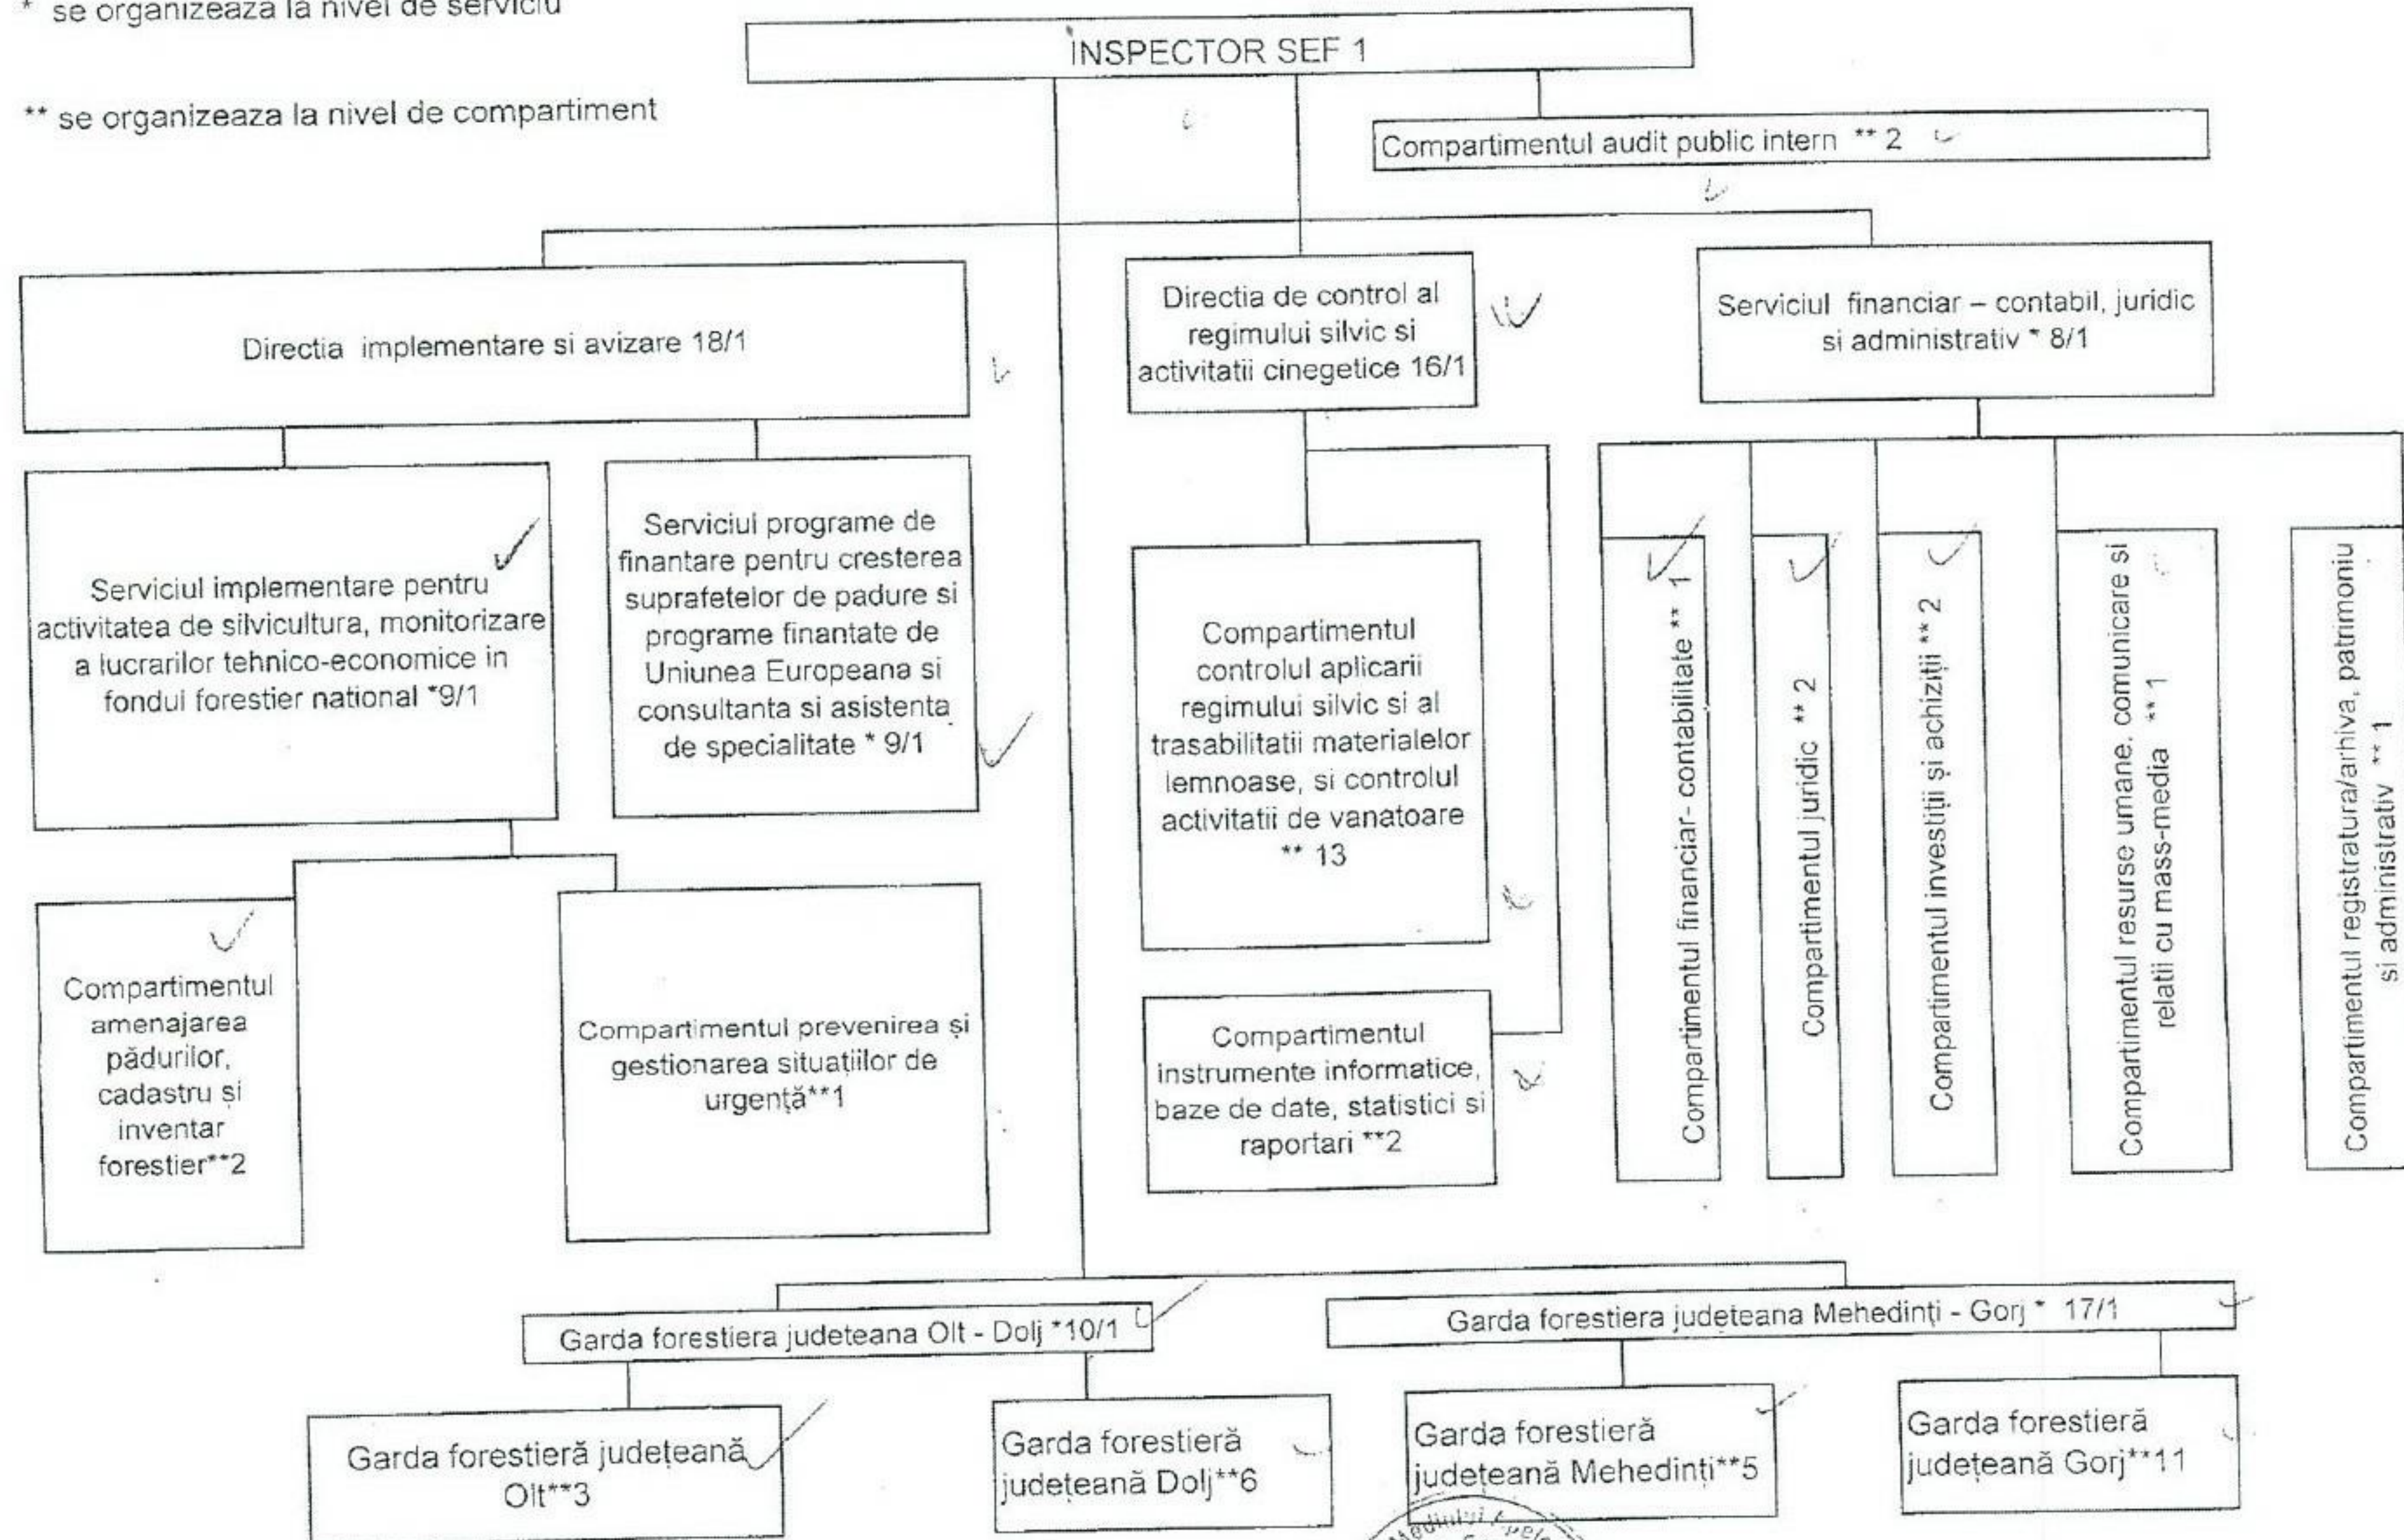

Total posturi: 73

Total functii publice: 73

Functii publice de conducere: 8

* se organizeaza la nivel de serviciu

** se organizeaza la nivel de compartiment

Structura organizatorica a Garzii Forestiere Ramnicu Valcea

Se aproba prin:
Ordin nr. 1328/05.10.2016

Inspector Șef,
Ing. Gheorghe