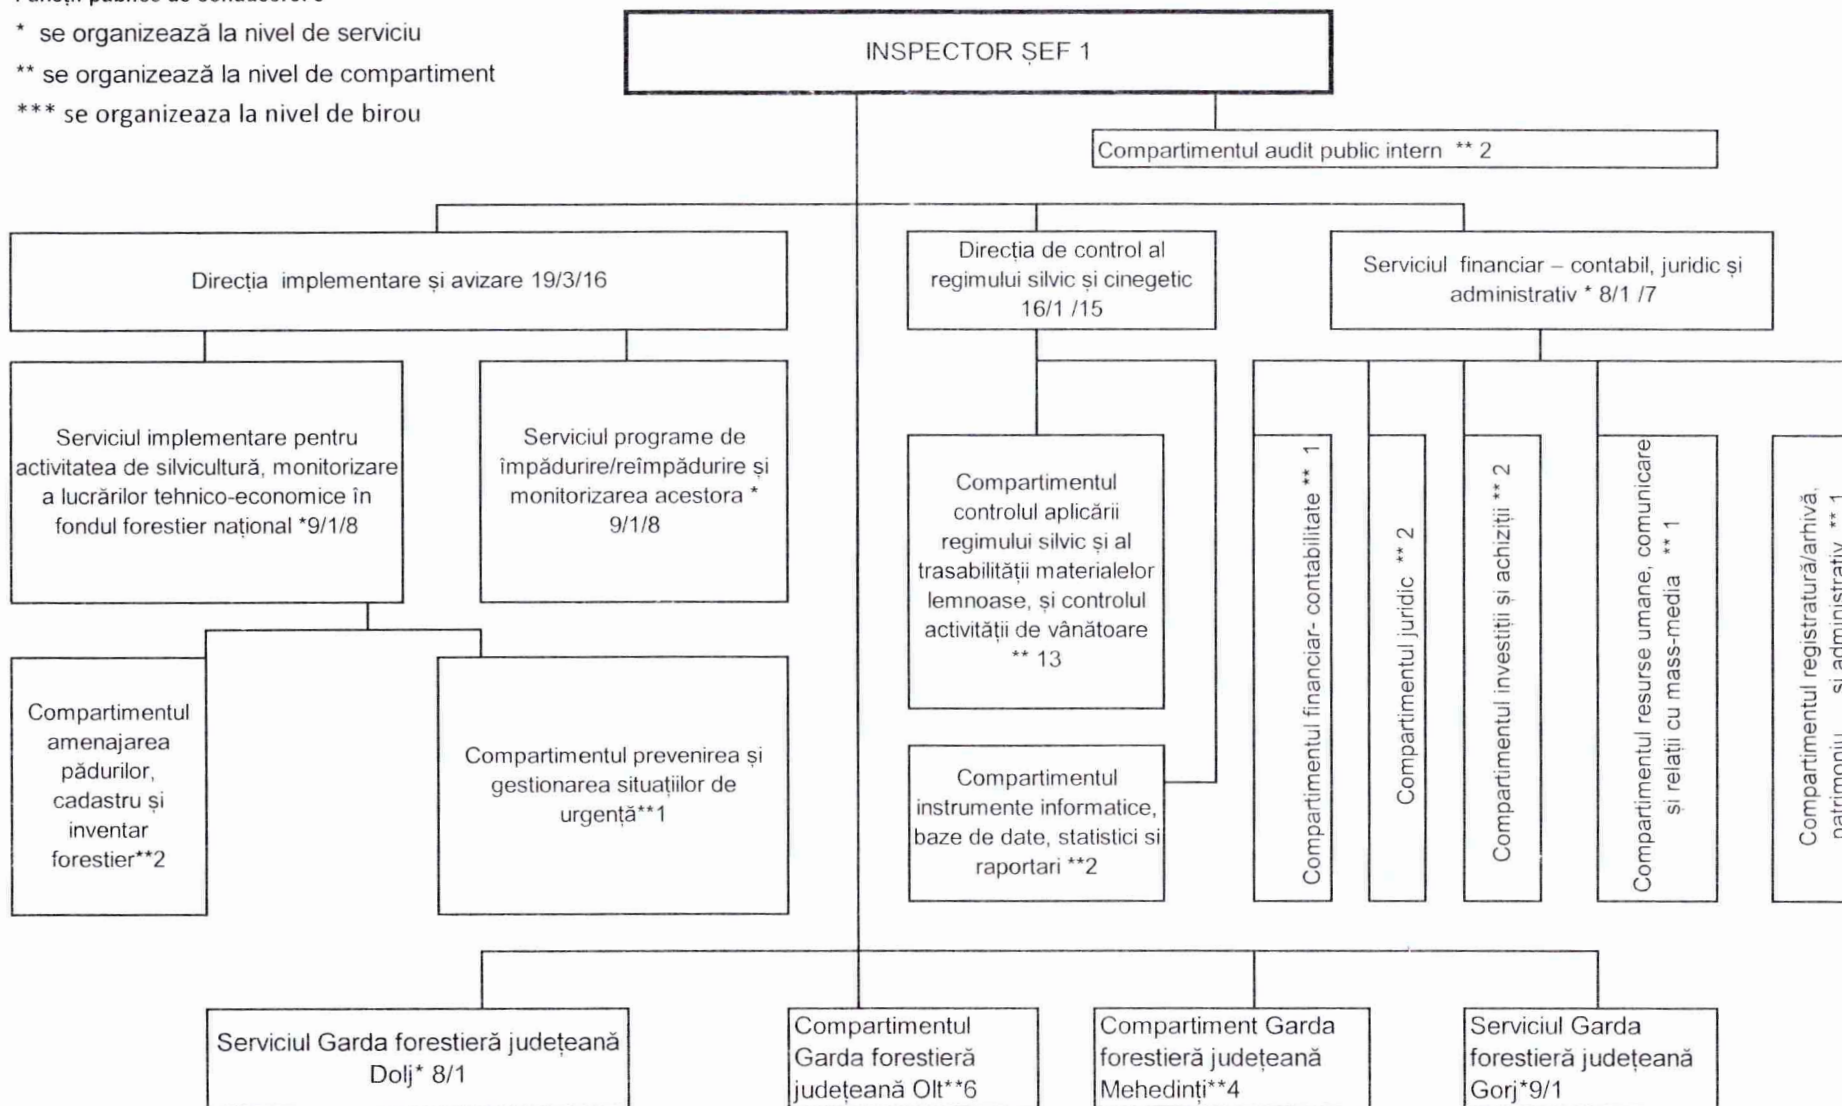

Anexa la ORDIN NR. 182
din 2023

Total posturi: 73

Total funcții publice: 73

Funcții publice de conducere: 8

* se organizează la nivel de serviciu

** se organizează la nivel de compartiment

*** se organizează la nivel de birou

Structura organizatorică a Gărzii Forestiere Râmnicu - Vâlcea

INSPECTOR ȘEF,
ing. POENARU GHEORGHE