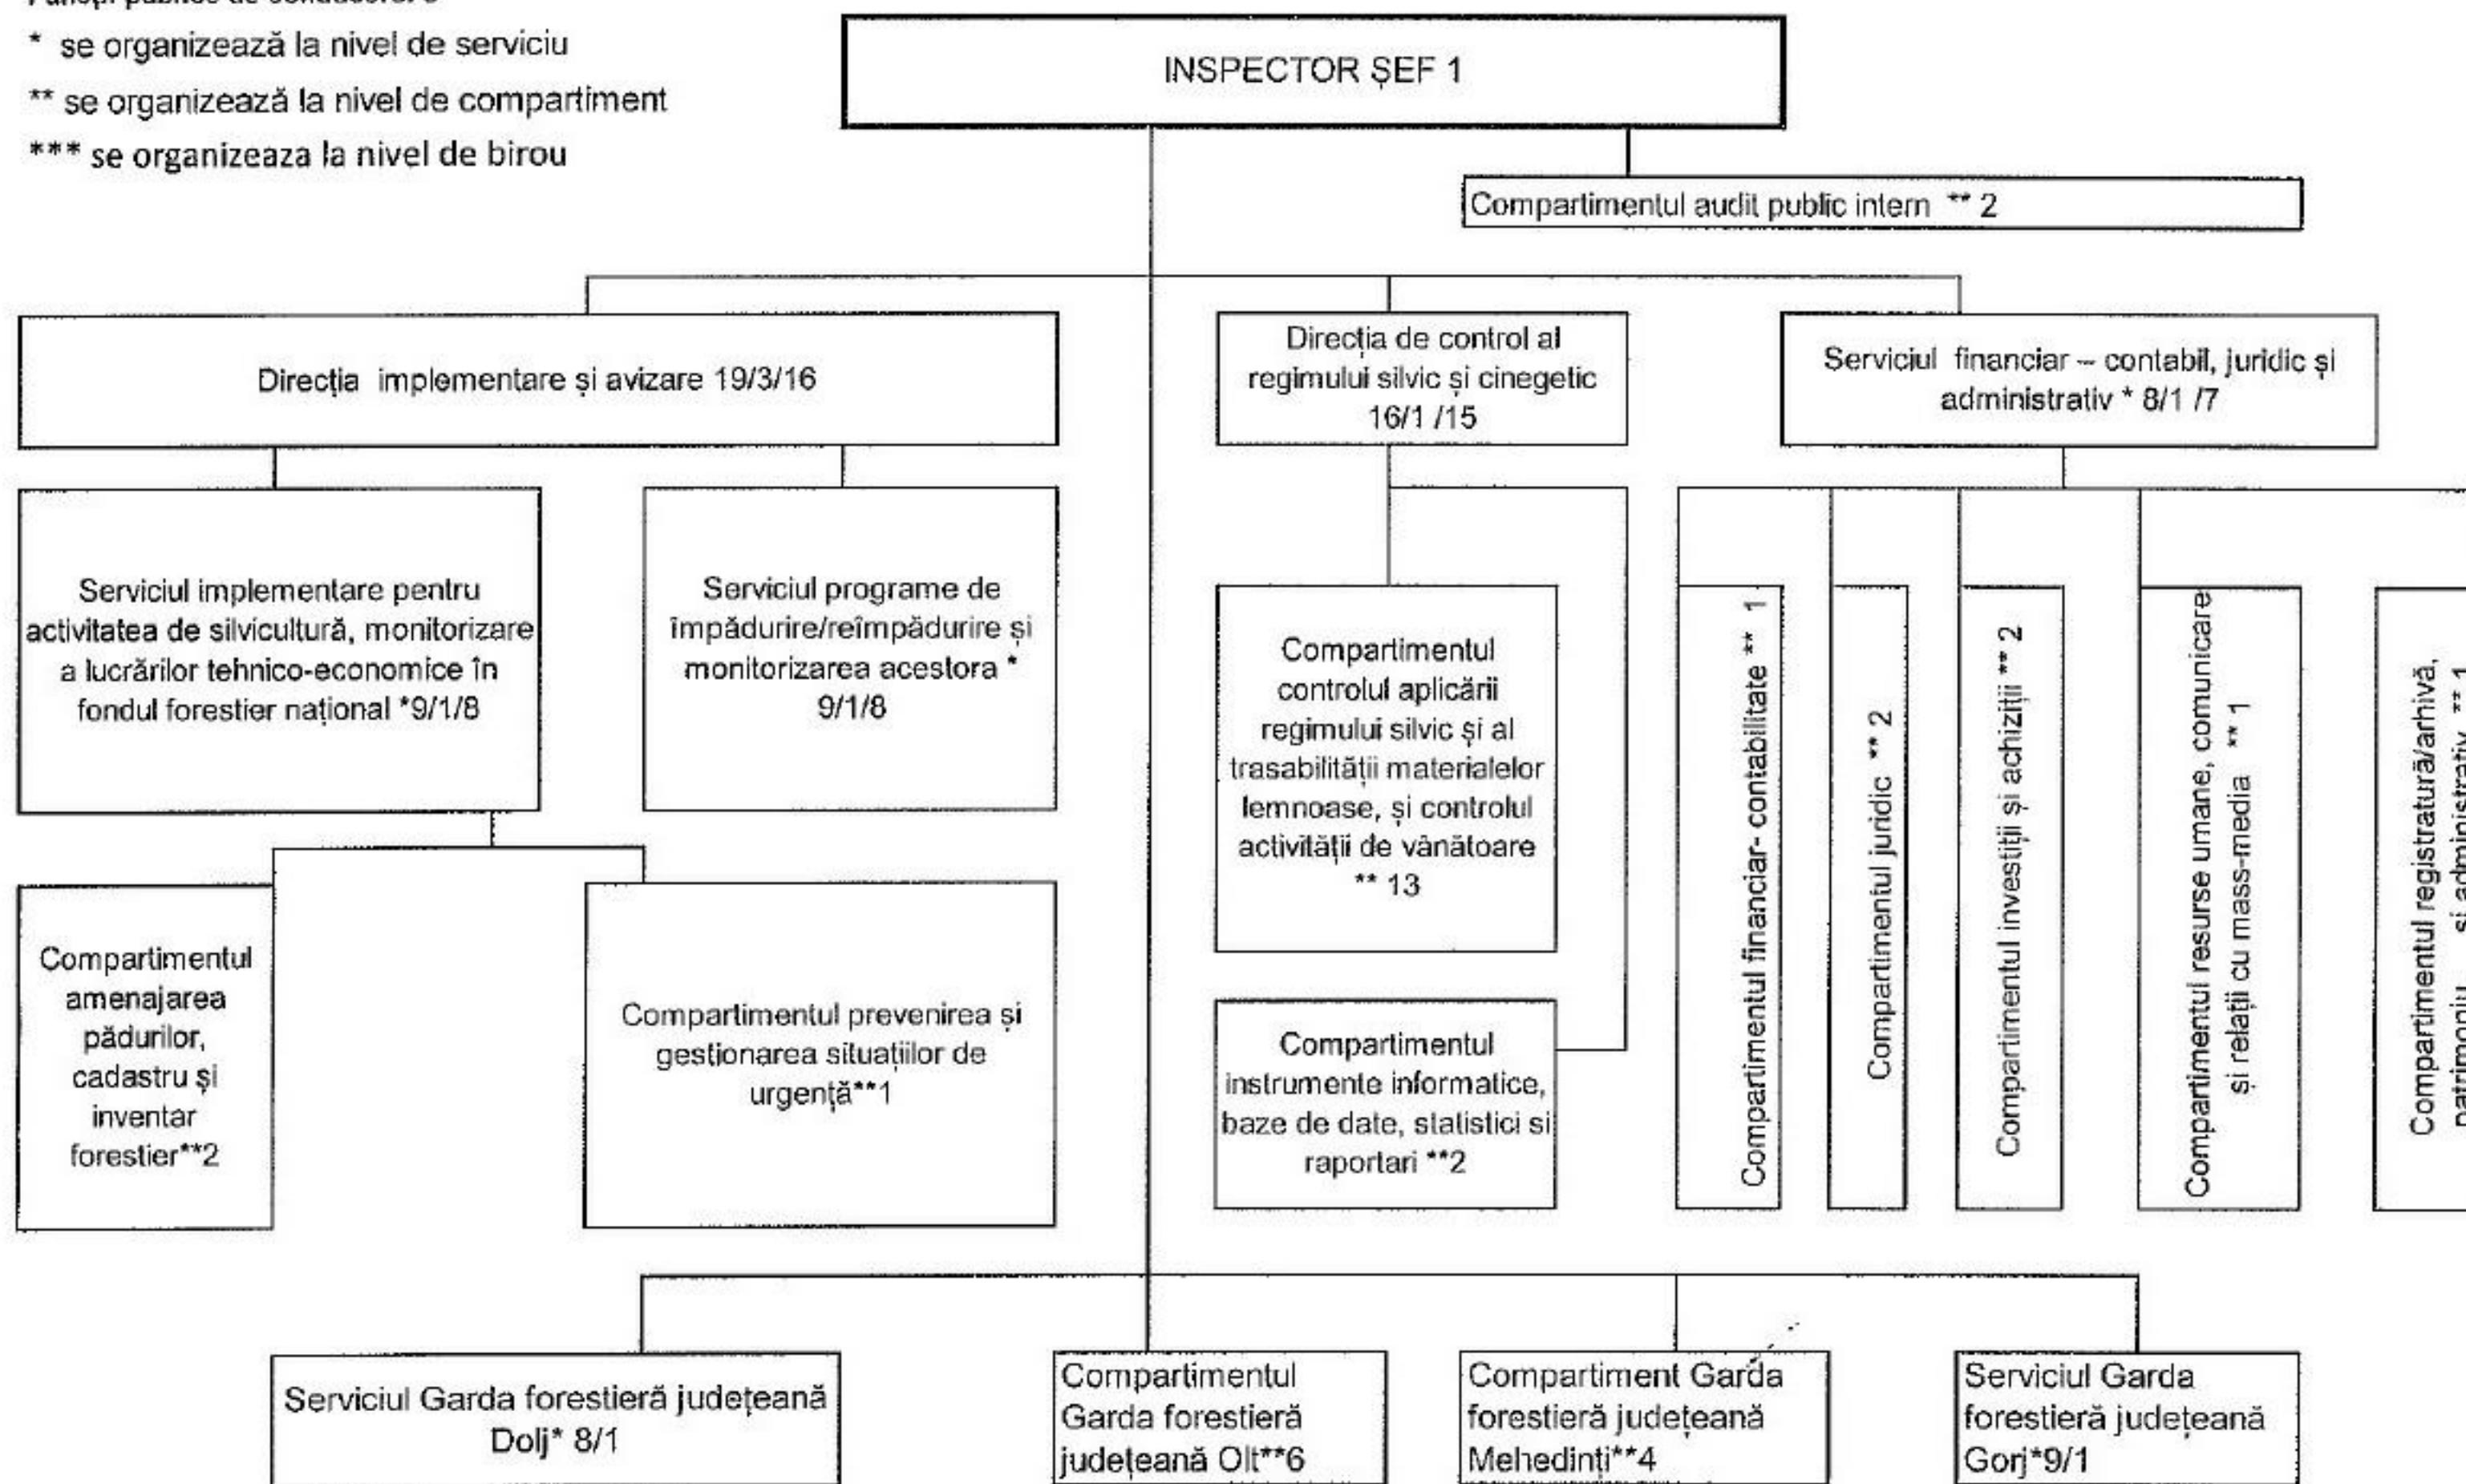

Total posturi: 73

Total funcții publice: 73

Funcții publice de conducere: 8

\* se organizează la nivel de serviciu

\*\* se organizează la nivel de compartiment

\*\*\* se organizează la nivel de birou

### Structura organizatorică a Gărzii Forestiere Râmnicu - Vâlcea

ANEXĂ LA ORDIN NR. 2956  
din 08.11.2022

INSPECTOR ȘEF,  
ing. POENARU GHEORGHE