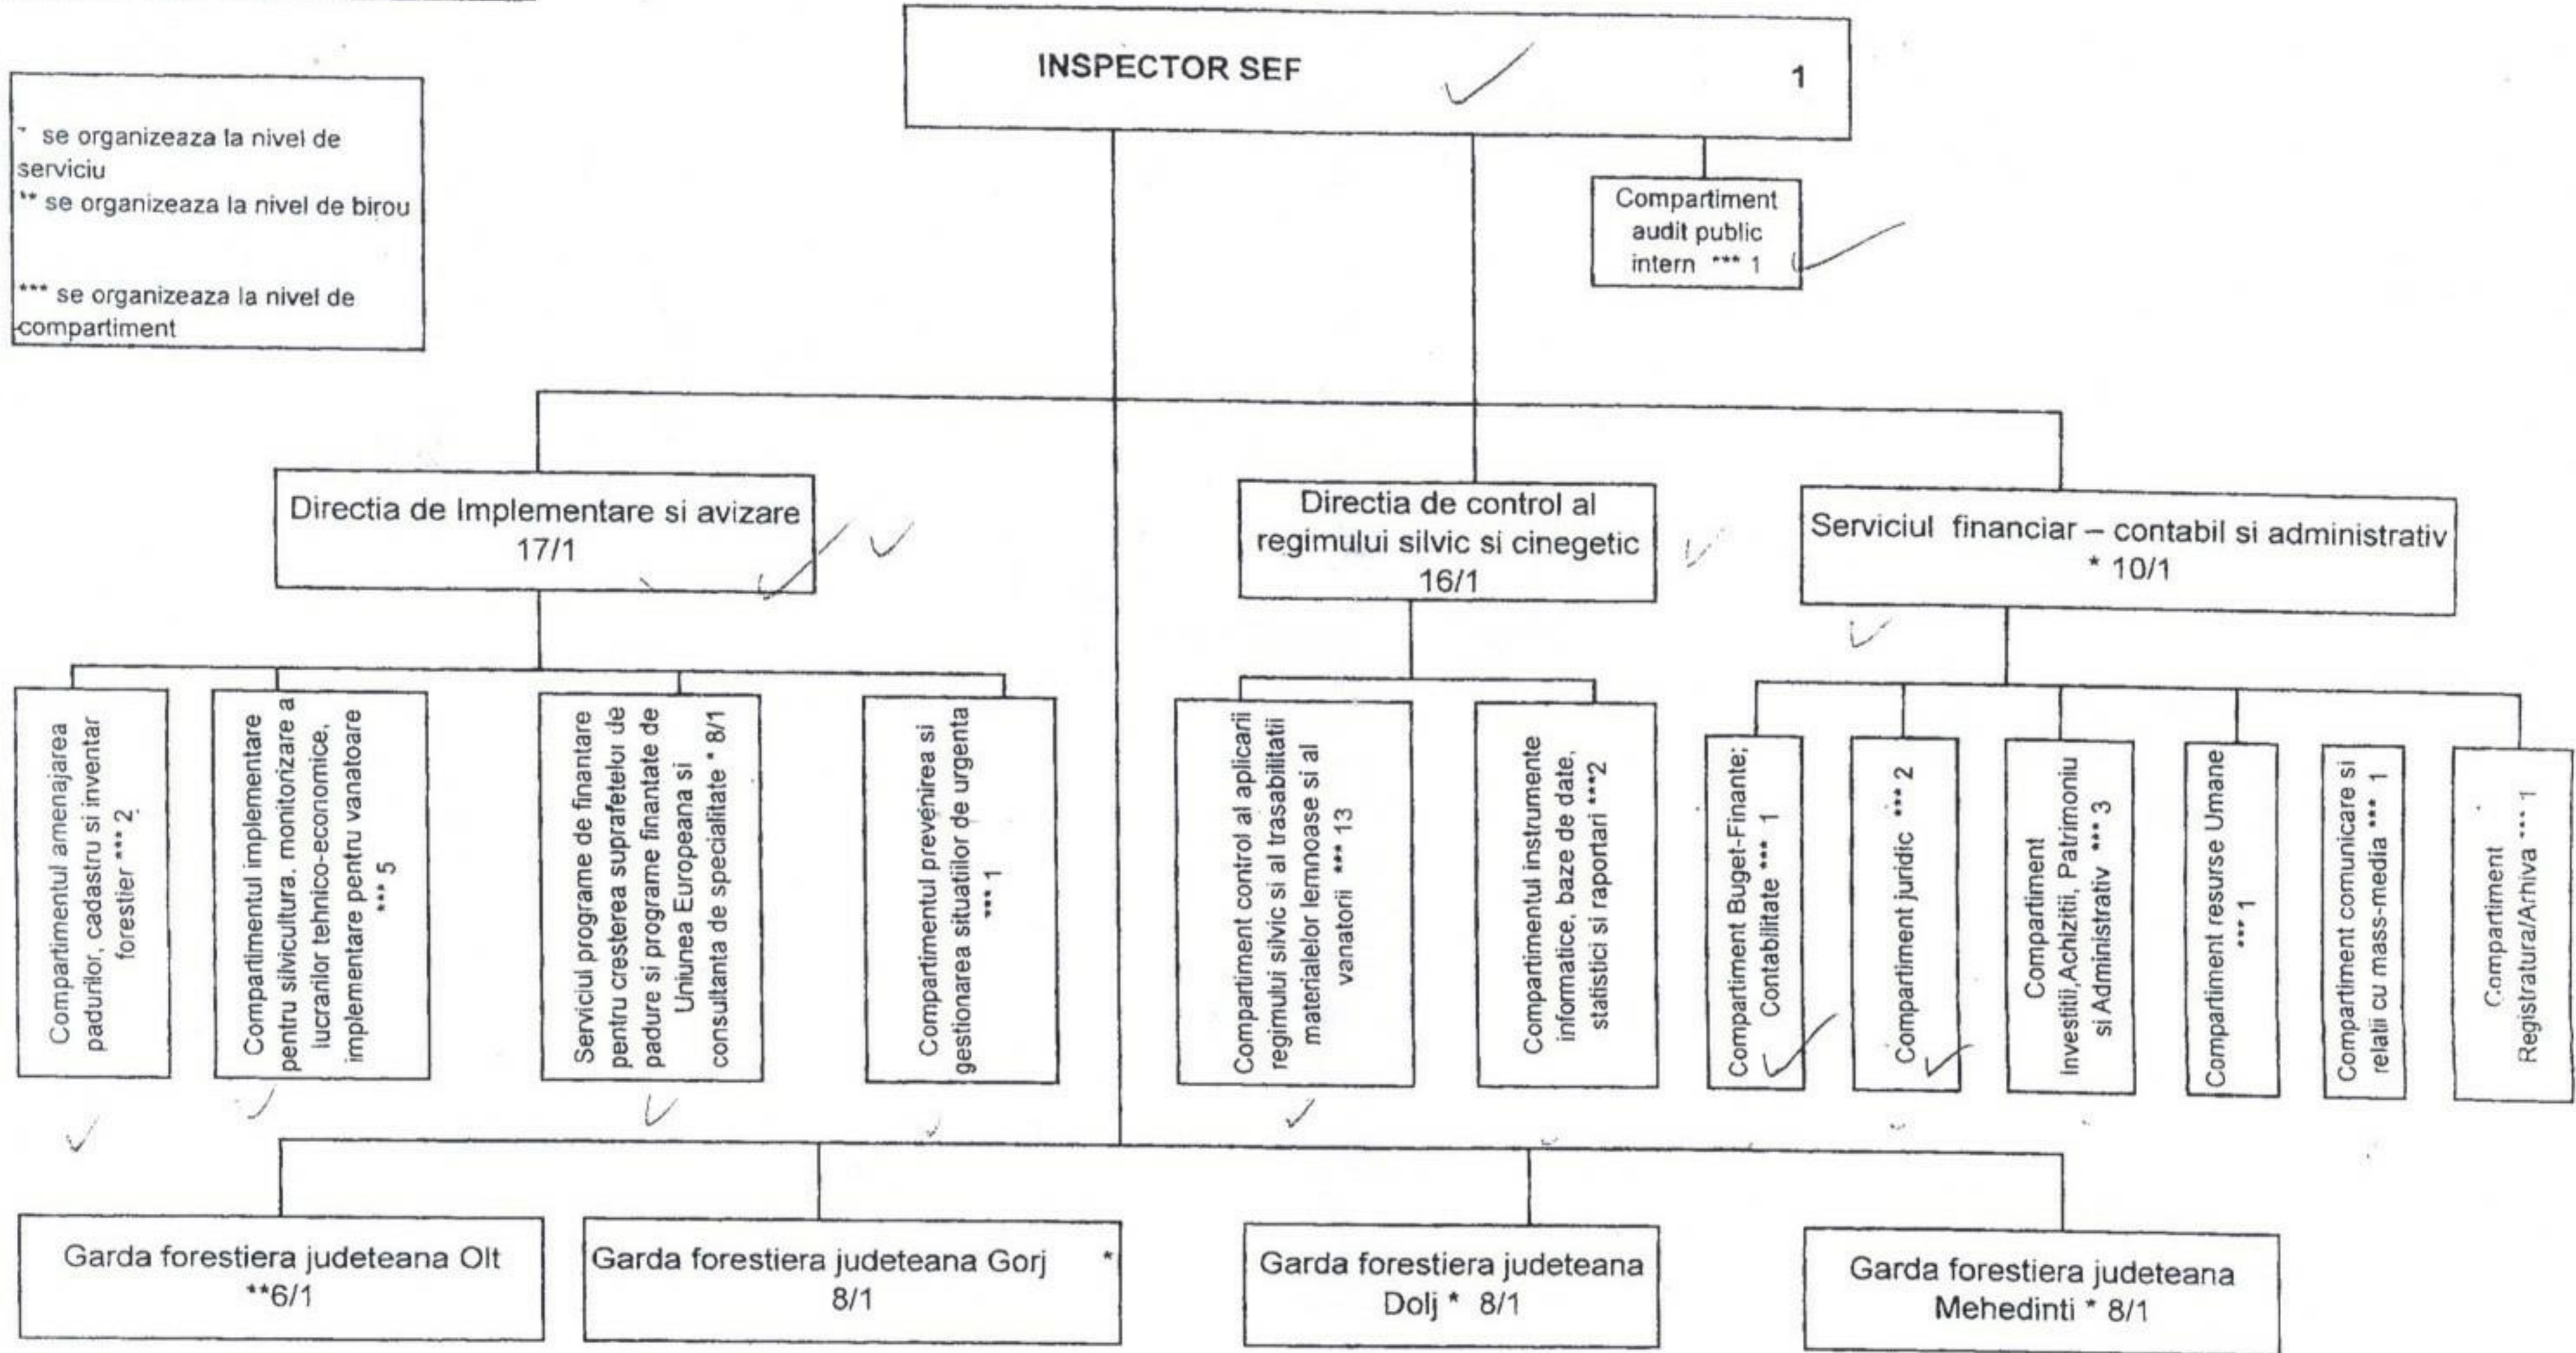

### Structura organizatorica a Garzii Forestiere Ramnicu Valcea

Se aproba prin:  
Ordin nr. \_\_\_\_\_ / \_\_\_\_\_

Total posturi: 75, din care  
Total functii publice: 74,  
Total personal contractual: 1  
din care functii publice de conducere: 9

\* se organizeaza la nivel de serviciu  
\*\* se organizeaza la nivel de birou  
\*\*\* se organizeaza la nivel de compartiment

Inspector sef  
Ing. **George Poenaru**